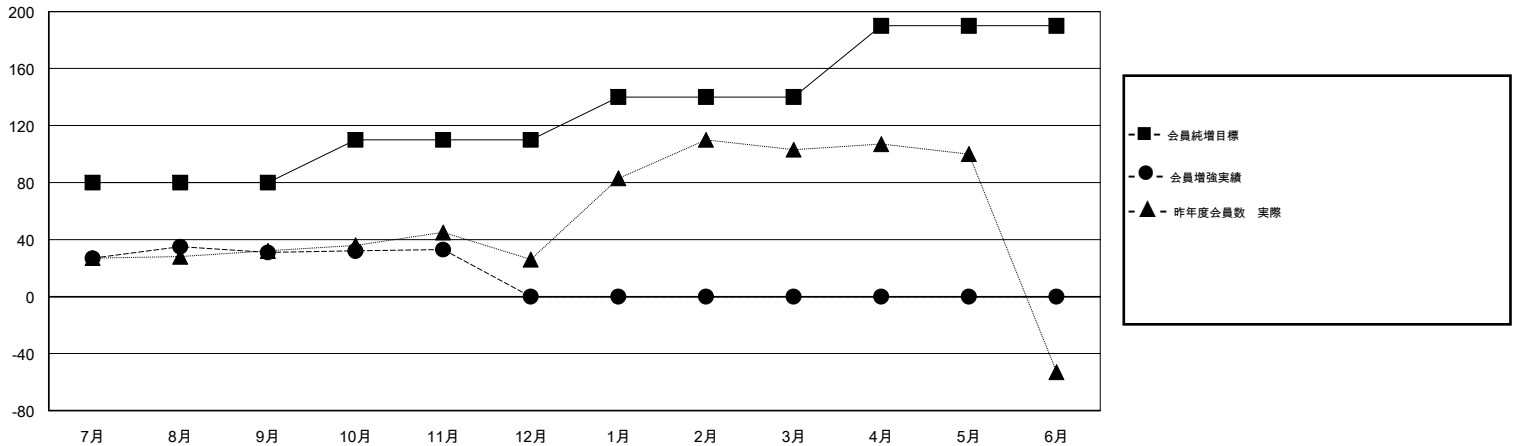

# MONTHLY MEMBERSHIP PROGRESS REPORT

District 333 A

Results as of: 11/30/2018

GMT: MASAYOSHI MARUYAMA, YASUHISA NAKAMURA

地域 JAPAN

GMT会則地域

クラブ				名			
結果: 2018-2019				結果: 2018-2019			
四半期	新クラブ目標	新クラブ	解散クラブ	四半期	会員純増目標	会員増強実績	退会者(転籍を含む) 実際
7月/8月/9月	0	0	0	7月/8月/9月	80	79	48
10月/11月/12月	0	0	0	10月/11月/12月	30	19	17
1月/2月/3月	0	0	0	1月/2月/3月	30	0	0
4月/5月/6月	1	0	0	4月/5月/6月	50	0	0

新クラブ目標及び実績累計

会員目標及び実績累計

解散クラブ: 0	45 CLUBS OF 73 一名以上の新会員を登録	男女別 男性 2,515 (80.20%) 女性 621 (19.80%) 女性%年度目標: 23%
退会者 物故会員 5 クラブ解散 0 その他 60 合計 65	<a href="#">会員累計データを見るには、ここをクリック</a>	世帯主/家族会員合計 944 国際会費半額の家族会員 509